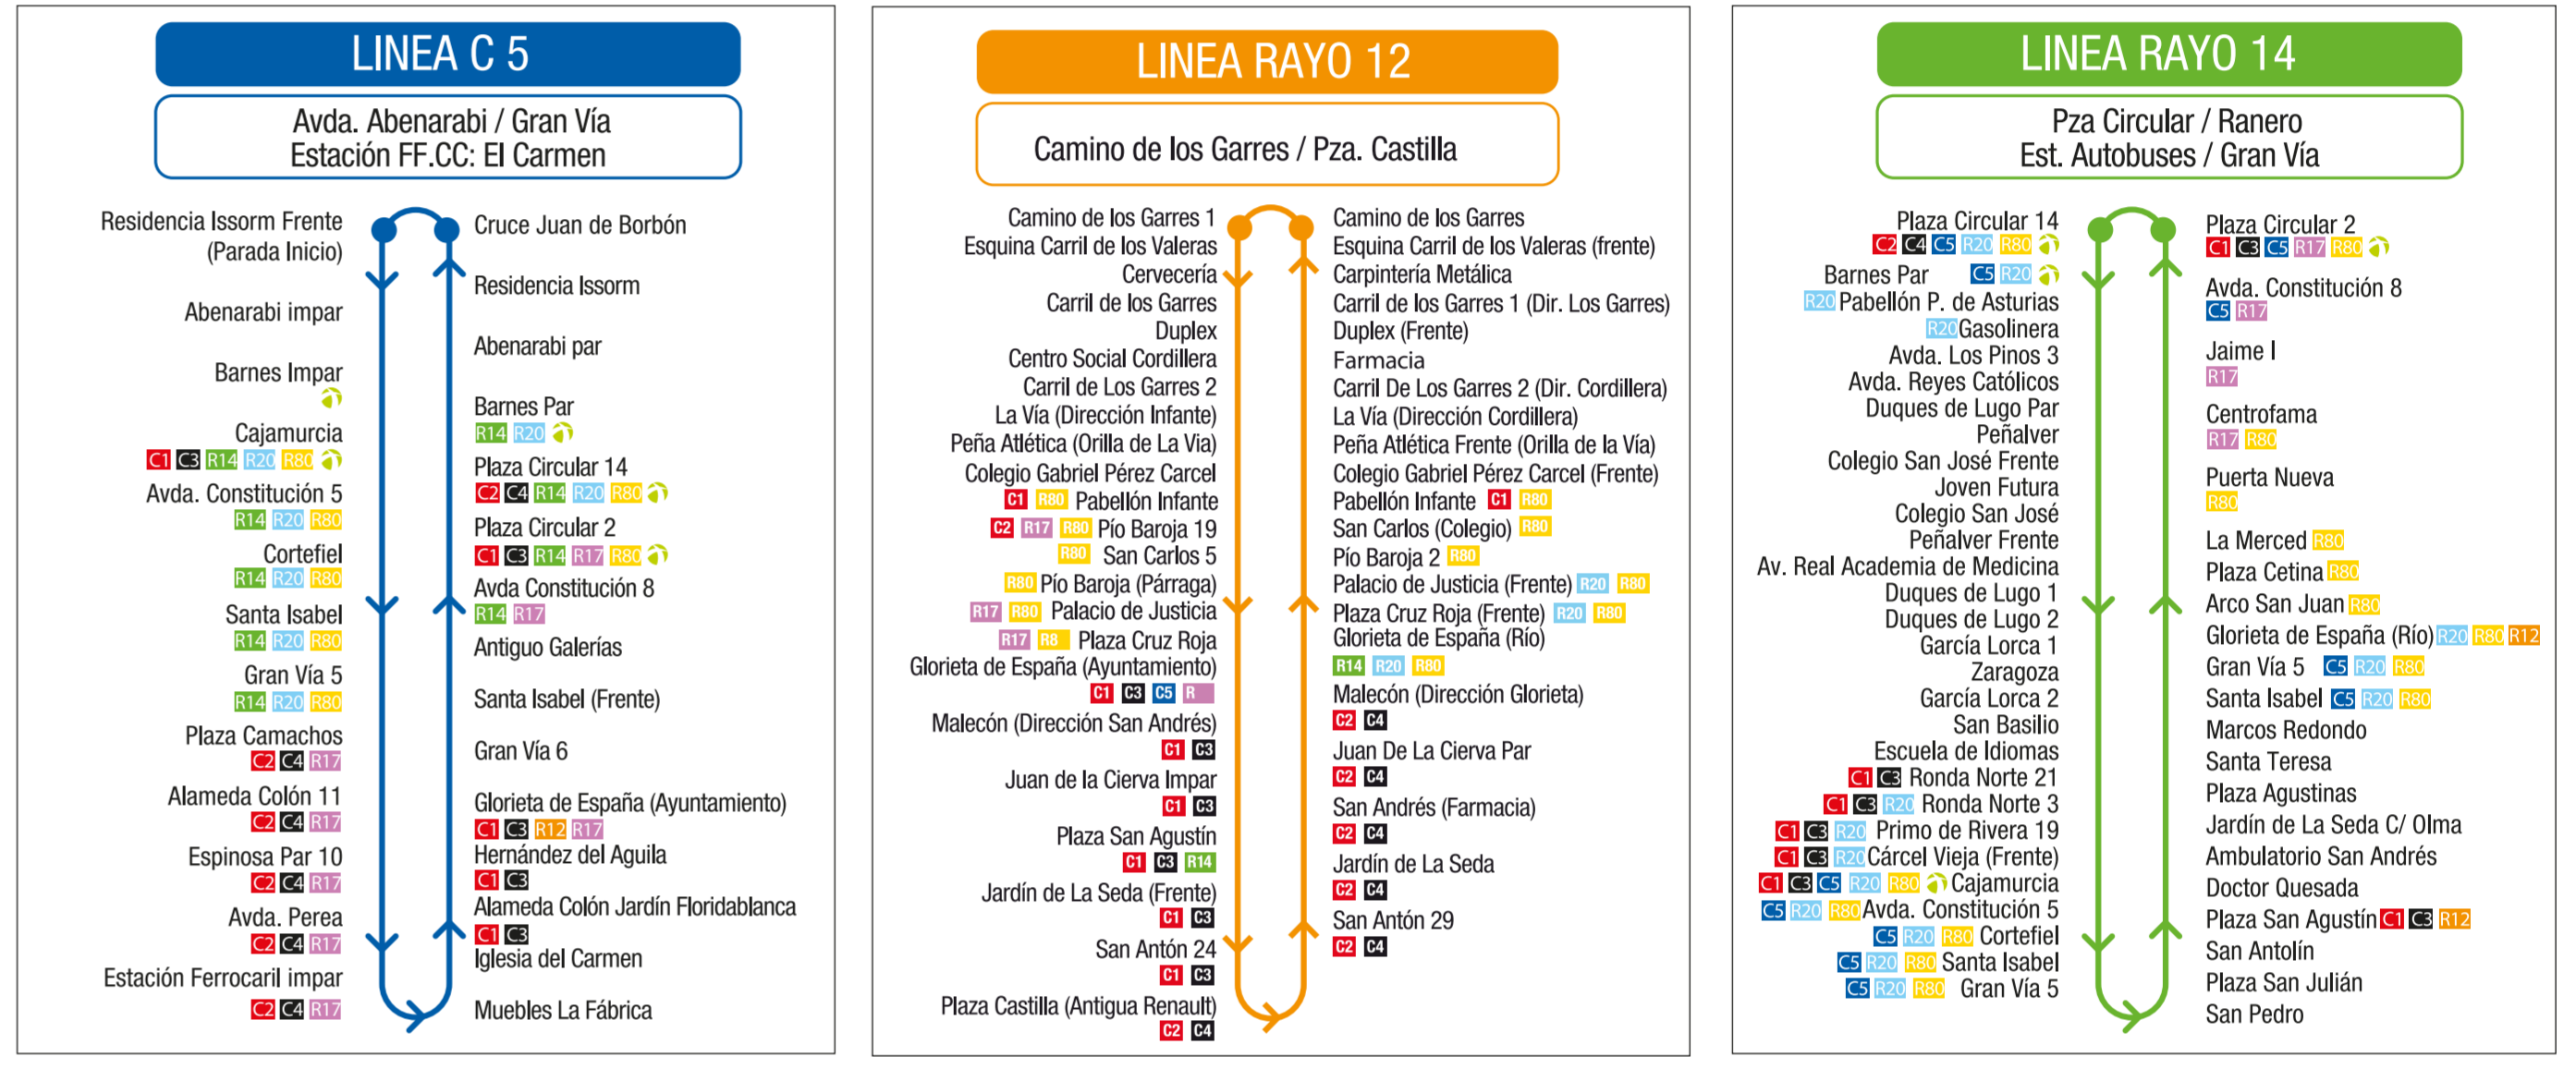

Plano Esquemático de Líneas

Itinerarios - Transbordos - Frecuencias - Horarios - Información

Amplitud del Servicio								
Horarios	C1-C2	C3-C4	C5	R12	R14	R17	R20	R80
Laborables Invierno	7.20-22.45 hs (22.00) u	7.00-15.45 hs (22.03) u	7.00-22.37 hs (22.12) u	7.00-21.00hs (22.12) u	7.00-23.10hs (22.00) u	7.00-22.56hs (21.12) u	7.00-21.53hs (22.00) u	7.00-22.54hs (22.00) u
Laborables Verano	7.20-22.45 hs (22.00) u	7.00-16.13 hs (15.22) u agosto	7.00-22.30 hs (22.00) u	7.00-21.00 hs (21.35) u	7.00-22.30 hs (21.35) u	7.00-22.45 hs (22.00) u	7.00-21.53 hs (21.12) u	7.00-22.45 hs (22.00) u
Sábados todo el año	7.20-22.45 hs (22.00) u	Sin servicio	7.00-22.30 hs (22.00) u	7.00-21.00 hs (21.45) u	7.00-22.40 hs (22.00) u	7.00-22.50 hs (22.00) u	7.00-22.40 hs (22.00) u	7.00-22.45 hs (22.00) u
Festivos todo el año	8.00-22.15 hs (21.30) u	Sin servicio	8.00-22.00 hs (21.30) u	8.00-21.00 hs (21.30) u	8.00-22.20 hs (21.30) u	8.00-22.15 hs (21.30) u	8.00-22.40 hs (21.30) u	8.00-22.15 hs (21.30) u

La amplitud de servicio comprende desde que el primer bus empieza en la primera parada (cabecera de la línea) hasta que el último bus realiza la última parada (cabecera de línea) u: última expedición completa de la línea.

Cabeceras de línea								
Línea	C1-C3	C2-C4	C5	R12	R14	R17	R20	R80
Cabecera de Línea	Plaza Circular nº 2	Plaza Circular nº 14	Residencia ISSORM frente	Senda de Los Garres	Plaza Circular nº 14	Est. Ferrocarril impar	Plaza Circular nº 14	Paseo Florencia 1

Frecuencias del Servicio								
Laborables Invierno	13 minutos	13 minutos	15 minutos	60 minutos	18 minutos	14 minutos	23 minutos	14 minutos
Laborables Verano	17 minutos	17 minutos	20 minutos	60 minutos	17 minutos	18 minutos	23 minutos	18 minutos
Sábados todo el año	25 minutos	Sin Servicio	20 minutos	60 minutos	30 minutos	25 minutos	45 minutos	25 minutos
Festivos todo el año	30 minutos	Sin Servicio	30 minutos	60 minutos	30 minutos	30 minutos	45 minutos	30 minutos