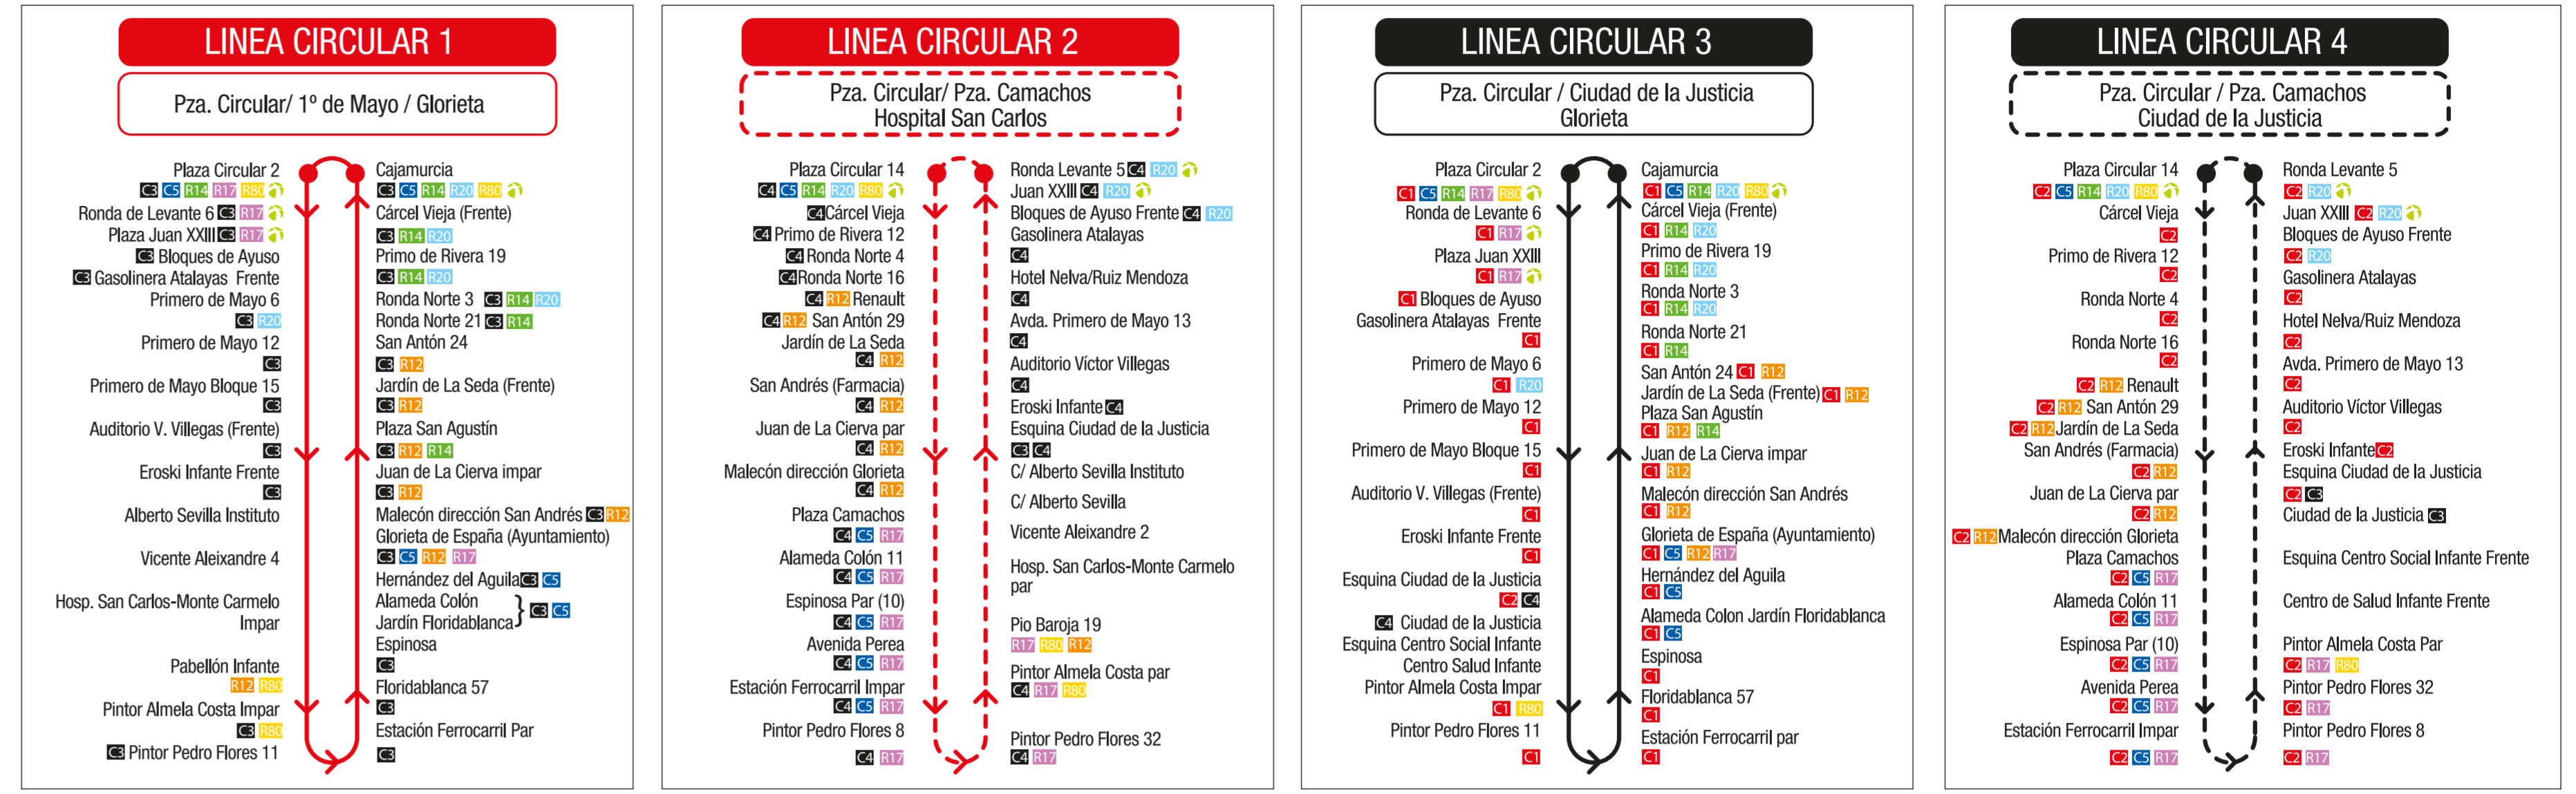

Plano Esquemático de Líneas

Itinerarios - Transbordos - Frecuencias - Horarios - Información

Amplitud del Servicio								
Horarios	C1-C2	C3-C4	C5	R12	R14	R17	R20	R80
Laborables Invierno	7.20-22.45 hs (22.00) u	7.00-15.45 hs (22.03) u	7.00-22.37 hs (22.12) u	7.00-21.00hs (22.12) u	7.00-23.10hs (22.00) u	7.00-22.56hs (21.12) u	7.00-21.53hs (22.00) u	7.00-22.54hs (22.00) u
Laborables Verano	7.20-22.45 hs (22.00) u	7.00-16.13 hs (15.22) u agosto	7.00-22.30 hs (22.00) u	7.00-21.00 hs (21.35) u	7.00-22.30 hs (21.35) u	7.00-22.45 hs (22.00) u	7.00-21.53 hs (21.12) u	7.00-22.45 hs (22.00) u
Sábados todo el año	7.20-22.45 hs (22.00) u	Sin servicio	7.00-22.30 hs (22.00) u	7.00-21.00 hs (21.45) u	7.00-22.40 hs (22.00) u	7.00-22.50 hs (22.00) u	7.00-22.40 hs (22.00) u	7.00-22.45 hs (22.00) u
Festivos todo el año	8.00-22.15 hs (21.30) u	Sin servicio	8.00-22.00 hs (21.30) u	8.00-21.00 hs (21.30) u	8.00-22.20 hs (21.30) u	8.00-22.15 hs (21.30) u	8.00-22.40 hs (21.30) u	8.00-22.15 hs (21.30) u

La amplitud de servicio comprende desde que el primer bus empieza en la primera parada (cabecera de la línea) hasta que el último bus realiza la última parada (cabecera de línea) u: última expedición completa de la línea.

Cabeceras de línea								
Línea	C1-C3	C2-C4	C5	R12	R14	R17	R20	R80
Cabecera de Línea	Plaza Circular nº 2	Plaza Circular nº 14	Residencia ISSORM frente	Senda de Los Garres	Plaza Circular nº 14	Est. Ferrocarril impar	Plaza Circular nº 14	Paseo Florencia 1

Frecuencias del Servicio								
Laborables Invierno	13 minutos	13 minutos	15 minutos	60 minutos	18 minutos	14 minutos	23 minutos	14 minutos
Laborables Verano	17 minutos	17 minutos	20 minutos	60 minutos	17 minutos	18 minutos	23 minutos	18 minutos
Sábados todo el año	25 minutos	Sin Servicio	20 minutos	60 minutos	30 minutos	25 minutos	45 minutos	25 minutos
Festivos todo el año	30 minutos	Sin Servicio	30 minutos	60 minutos	30 minutos	30 minutos	45 minutos	30 minutos