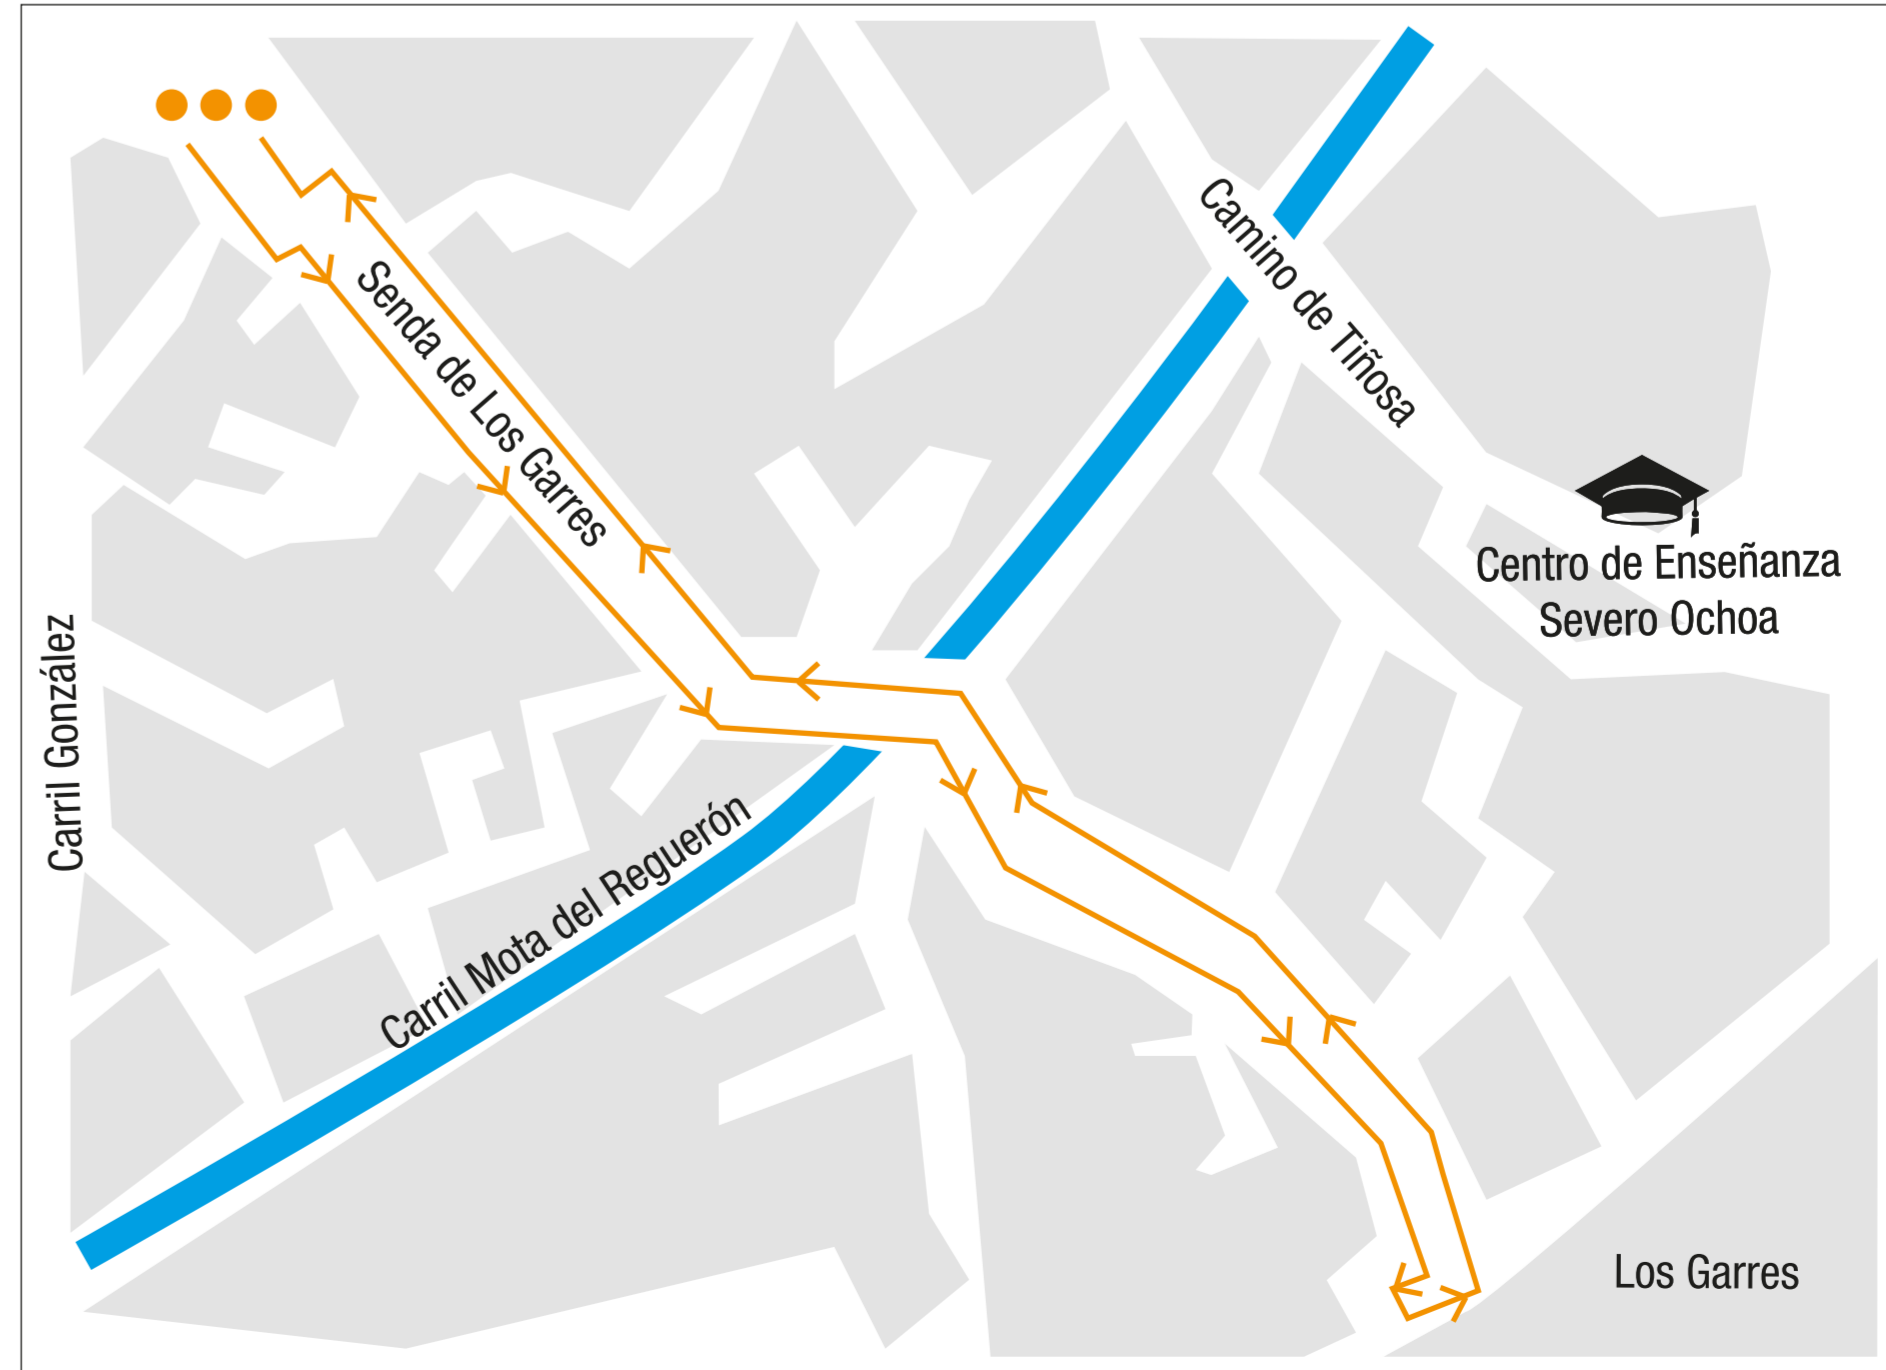

Simbología
Conexiones: Ejemplo de conexiones con líneas urbanas